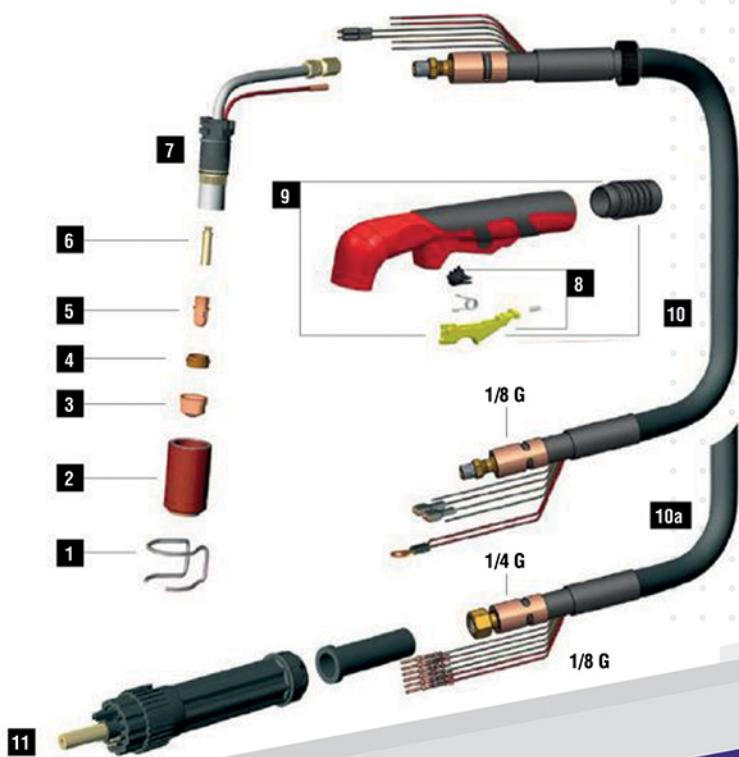

# CB 150

## CUTTING TORCHES

تورچ برش کاری

- متناسب برای برشکاری های مقاطع متوسط و ضخیم  
 - محافظ ایمنی بر روی شاسی تورچ که از برقراری ناگهانی جریان برشکاری جلوگیری می کند

# PLASMA

Attention

60% 150A  
 100% 110A
 5 bar
 200Lit /min

Attention

Code	↔		
CB150B3	3 m	19.7'	 CENTRAL 003
CB150B4	4 m	19.7'	
CB150B5	5 m	19.7'	

NO	CODE	FIG	DESCRIPTION	قطعات
				تورچ CB150
	BP155G BP151G		Plasma Stand Off Guide Plasma Stand Off Guide	فنر گپ CB150 قرقره CB150
	BP1530 PC0002		Long Life Tecmo Trafimet Long Life	گپ CB150 تکمو ایتالیا گپ CB150 ترافیمت ایتالیا
	PD0026-11 PD0026-13 PD0026-16 PD0026-18		Trafimet Plasma Tip CB150 1.1	نازل CB150 1.1 ترافیمت ایتالیا
	BP1540-11		Trafimet Plasma Tip CB150 1.3	نازل CB150 1.3 ترافیمت ایتالیا
	BP1540-13		Trafimet Plasma Tip CB150 1.6	نازل CB150 1.6 ترافیمت ایتالیا
	BP1540-16		Trafimet Plasma Tip CB150 1.8	نازل CB150 1.8 ترافیمت ایتالیا
	BP1540-18		Plasma Tip CB150 1.1	نازل CB150 1.1
			Plasma Tip CB150 1.3	نازل CB150 1.3
			Plasma Tip CB150 1.6	نازل CB150 1.6
			Plasma Tip CB150 1.8	نازل CB150 1.8
	PE0009		Plasma Diffuser	گاز بخش کن CB150 ترافیمت ایتالیا
	PR0034		Trafimet Plasma Electrode Plasma Electrode	الکتروود CB150 ترافیمت ایتالیا الکتروود CB150
	FH0213			تیوب گردنه CB150 ترافیمت ایتالیا
	PF0080 PF0090		Plasma Torch Head	گردنه اسکلتی CB150 ترافیمت ایتالیا
	TP0110 TP0083		Plasma Torch Head	گردنه چپقی CB150 ترافیمت ایتالیا
			Handle	دسته پلازما CB150 ترافیمت ایتالیا
			Handle	دسته چپقی CB150 ترافیمت ایتالیا
			Power Cable	کابل هوا خنک پلازما CB150
	FY0022		Trafimet Central Adaptor Central Adaptor	آداپتور هوا خنک پلازما CB150 ترافیمت آداپتور هوا خنک پلازما CB150