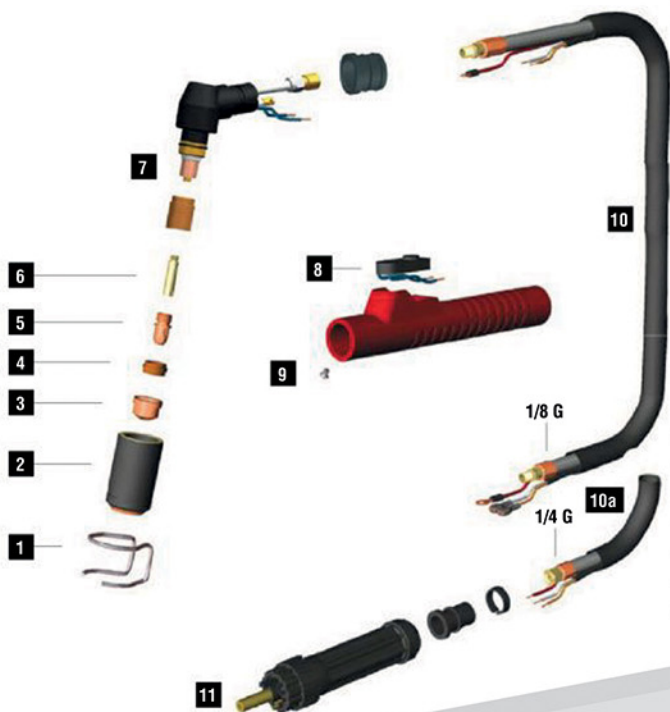

P 80

CUTTING TORCHES

تورچ برش کاری

-متناسب برای برشکاری های مقاطع متوسط و ضخیم
- طراحی مطابق با تورچ های پاناسونیک

PLASMA

Attention

60% 200A
100% 160A

1.5 Lit/min

3 bar

EN 60974-7

Attention

Code

CB150B3

3 m

19.7'

CB150B4

4 m

19.7'

CB150B5

5 m

19.7'